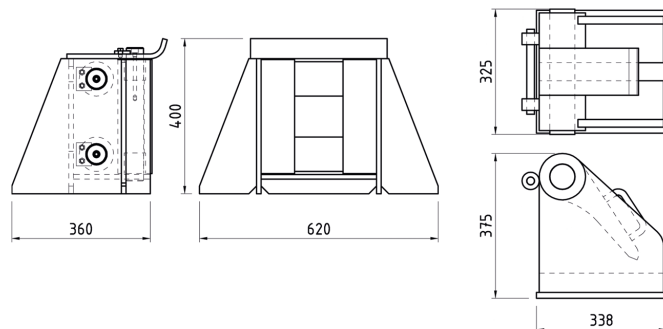

ANDERE DEKWERKTUIGEN

Kooiman Marine Group levert ook andere dekwerktuigen. Zowel voor de binnen- en duwvaart als voor offshore werkschepen. Bekend zijn de ankerlieren, koppellieren, koproeren, paalbeugels en de nieuw ontwikkelde Delta-Pins, Omega-Pins en Gamma-Pins. De productie van deze dekwerktuigen vindt plaats in eigen beheer waardoor u verzekerd bent van goed advies en snelle gerichte service.

WWW.KOOIMANMARINEGROUP.NL

LINDTSEDIJK 84 | 3336LE ZWIJNDRECHT | NEDERLAND | (T) +31 (0)78-6100477