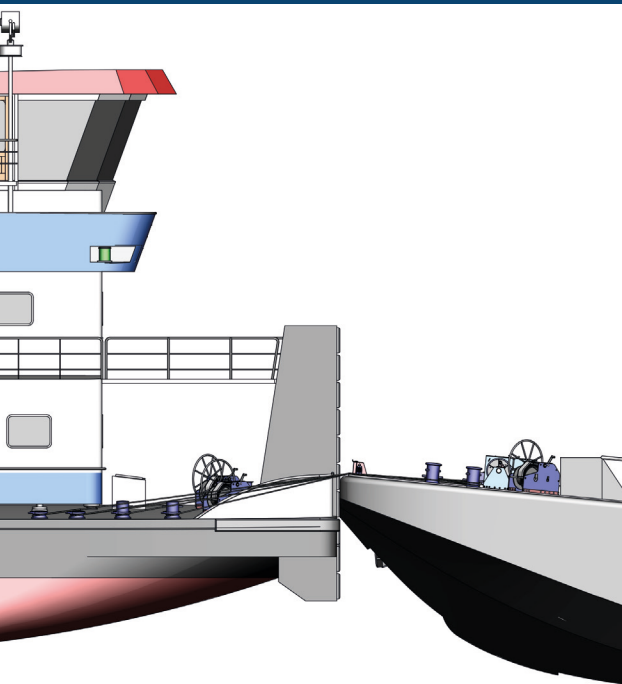

Kooiman Marine Group is leverancier van Dekwerktuigen. De Kooiman dekwerktuigen omvatten vele componenten die toepasbaar zijn in de binnen- en duwvaart. De dekwerktuigen en componenten kregen naam en bekendheid door De Biesbosch-Dordrecht en nu is het de Kooiman Marine Group die deze beproefde ontwerpen produceert en installeert. Alle componenten zijn uit voorraad leverbaar.

KOOIMAN DEKWERKTUIGEN

SPECIFICATIE SHEET

DEKWERKTUIGEN SPECIFICATIE SHEET

Het assortiment dekwerktuigen bestaat uit onder meer:

GIETSTALEN KIKKERS (open/gesloten)
PETBOLDERS
DUWBAKBOLDERS
KETINGSTOPPERS
VIER ROLLENSTOELEN
KETELDEKSELS
KAAPSTANDERS
VERHAALROLLEN