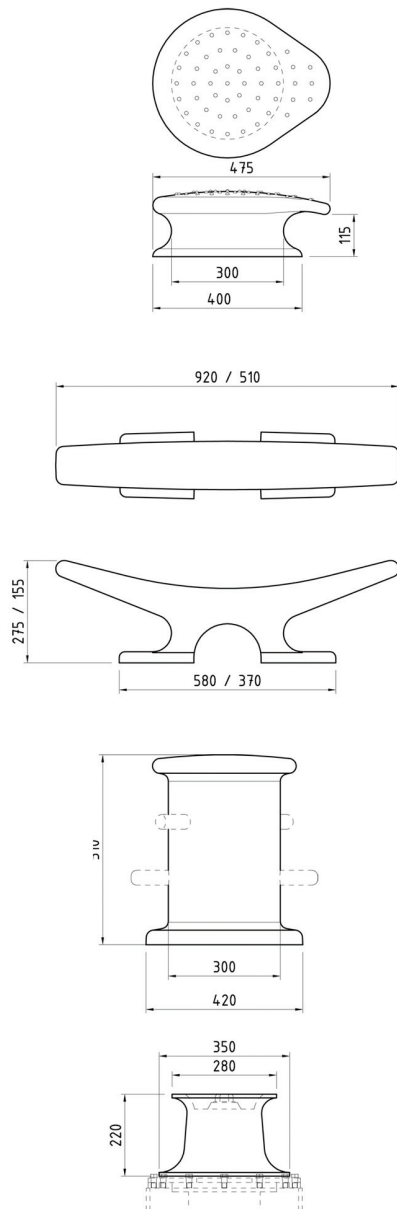

ANDERE DEKWERKTUIGEN

Kooiman Marine Group levert ook andere dekwerktuigen. Zowel voor de binnen- en duwvaart als voor offshore werkschepen. Bekend zijn de ankerlieren, koppellieren, koproeren, paalbeugels en de nieuw ontwikkelde Delta-Pins, Omega-Pins en Gamma-Pins. De productie van deze dekwerktuigen vindt plaats in eigen beheer waardoor u verzekerd bent van goed advies en snelle gerichte service.

WWW.KOOIMANMARINEGROUP.NL

LINDTSEDIJK 84 | 3336LE ZWIJNDRECHT | NEDERLAND | (T) +31 (0)78-6100477